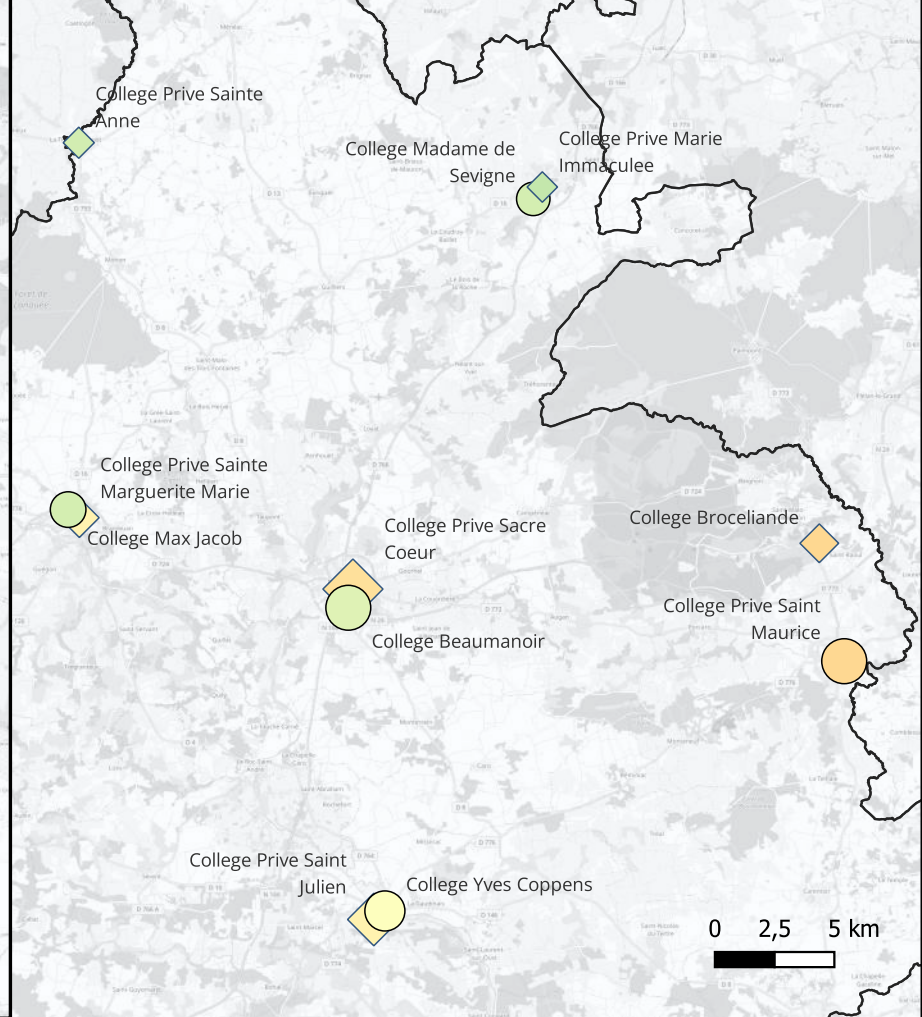

Effectifs

- 1000
- 500
- 250

Données effectifs et IPS : Ministère de l'Éducation nationale (2021) - Fond cartographique : © les contributeurs d'OpenStreetMap sous licence ODbL - Publié sous licence CC-BY-SA 2.0

Indice de positionnement social des collèges du secteur de Vannes

Indice de positionnement social des collèges du secteur de Ploërmel

Indice de Position Sociale (2021)

Type d'établissement

- Collège public
- ◇ Collège privé