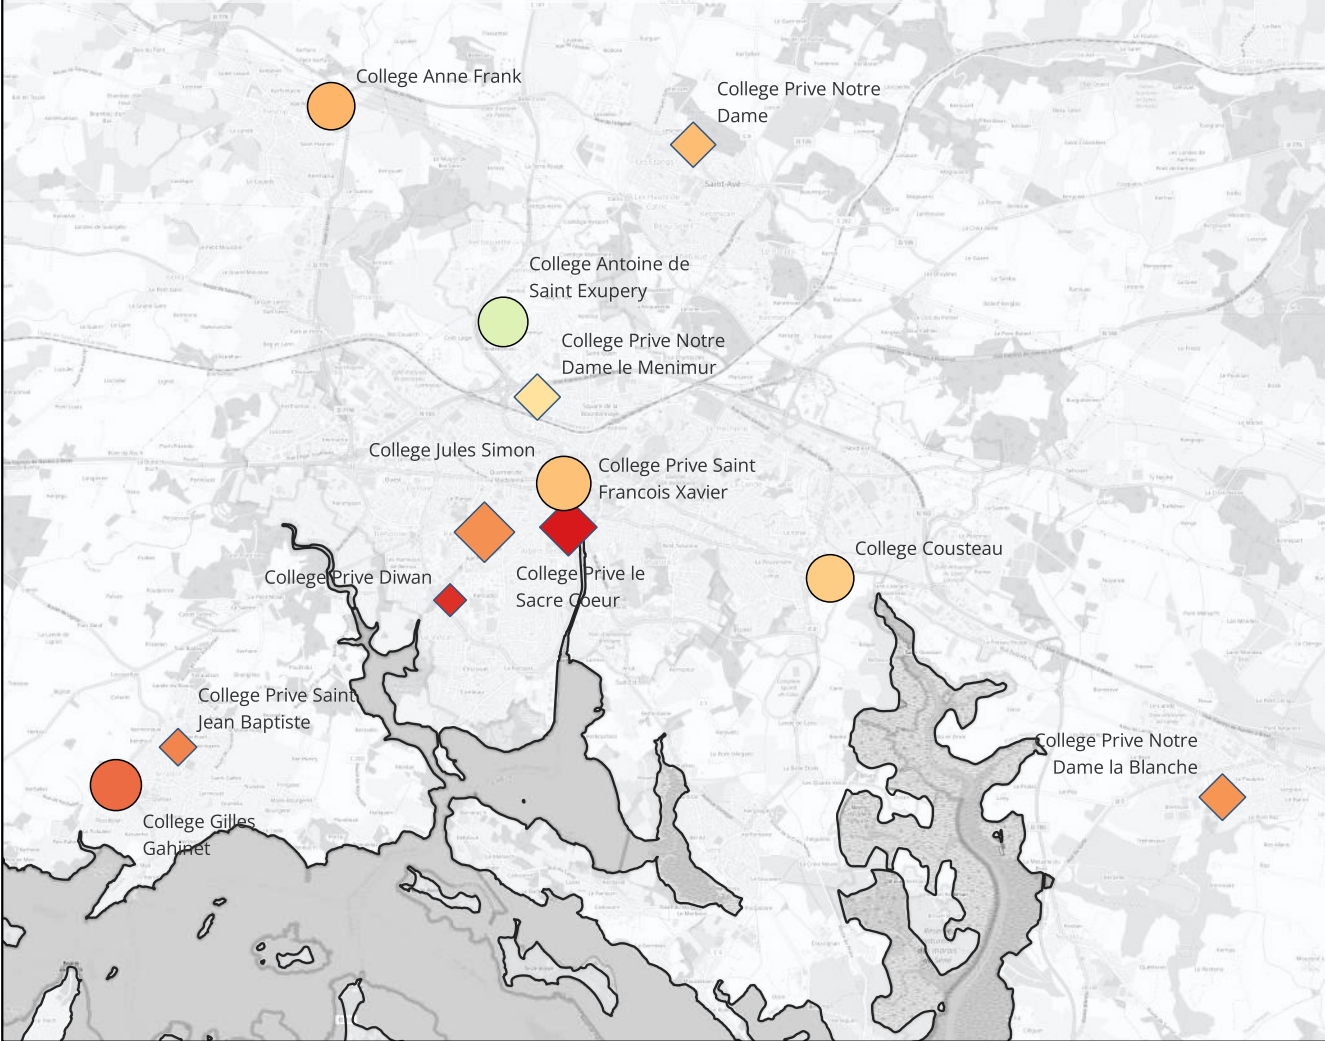

Indice de positionnement social des collèges du Morbihan

Indice de positionnement social des collèges du secteur de Lorient

Indice de Position Sociale (2021)

60 100 140

Type d'établissement

- Collège public
- ◇ Collège privé

Effectifs

- 1000
- 500
- 250

Données effectifs et IPS : Ministère de l'Éducation nationale (2021) - Fond cartographique : © les contributeurs d'OpenStreetMap sous licence ODbL - Publié sous licence CC-BY-SA 2.0

Indice de positionnement social des collèges du secteur de Vannes

Indice de positionnement social des collèges du secteur de Ploërmel

Indice de Position Sociale (2021)

Type d'établissement

- Collège public
- ◇ Collège privé