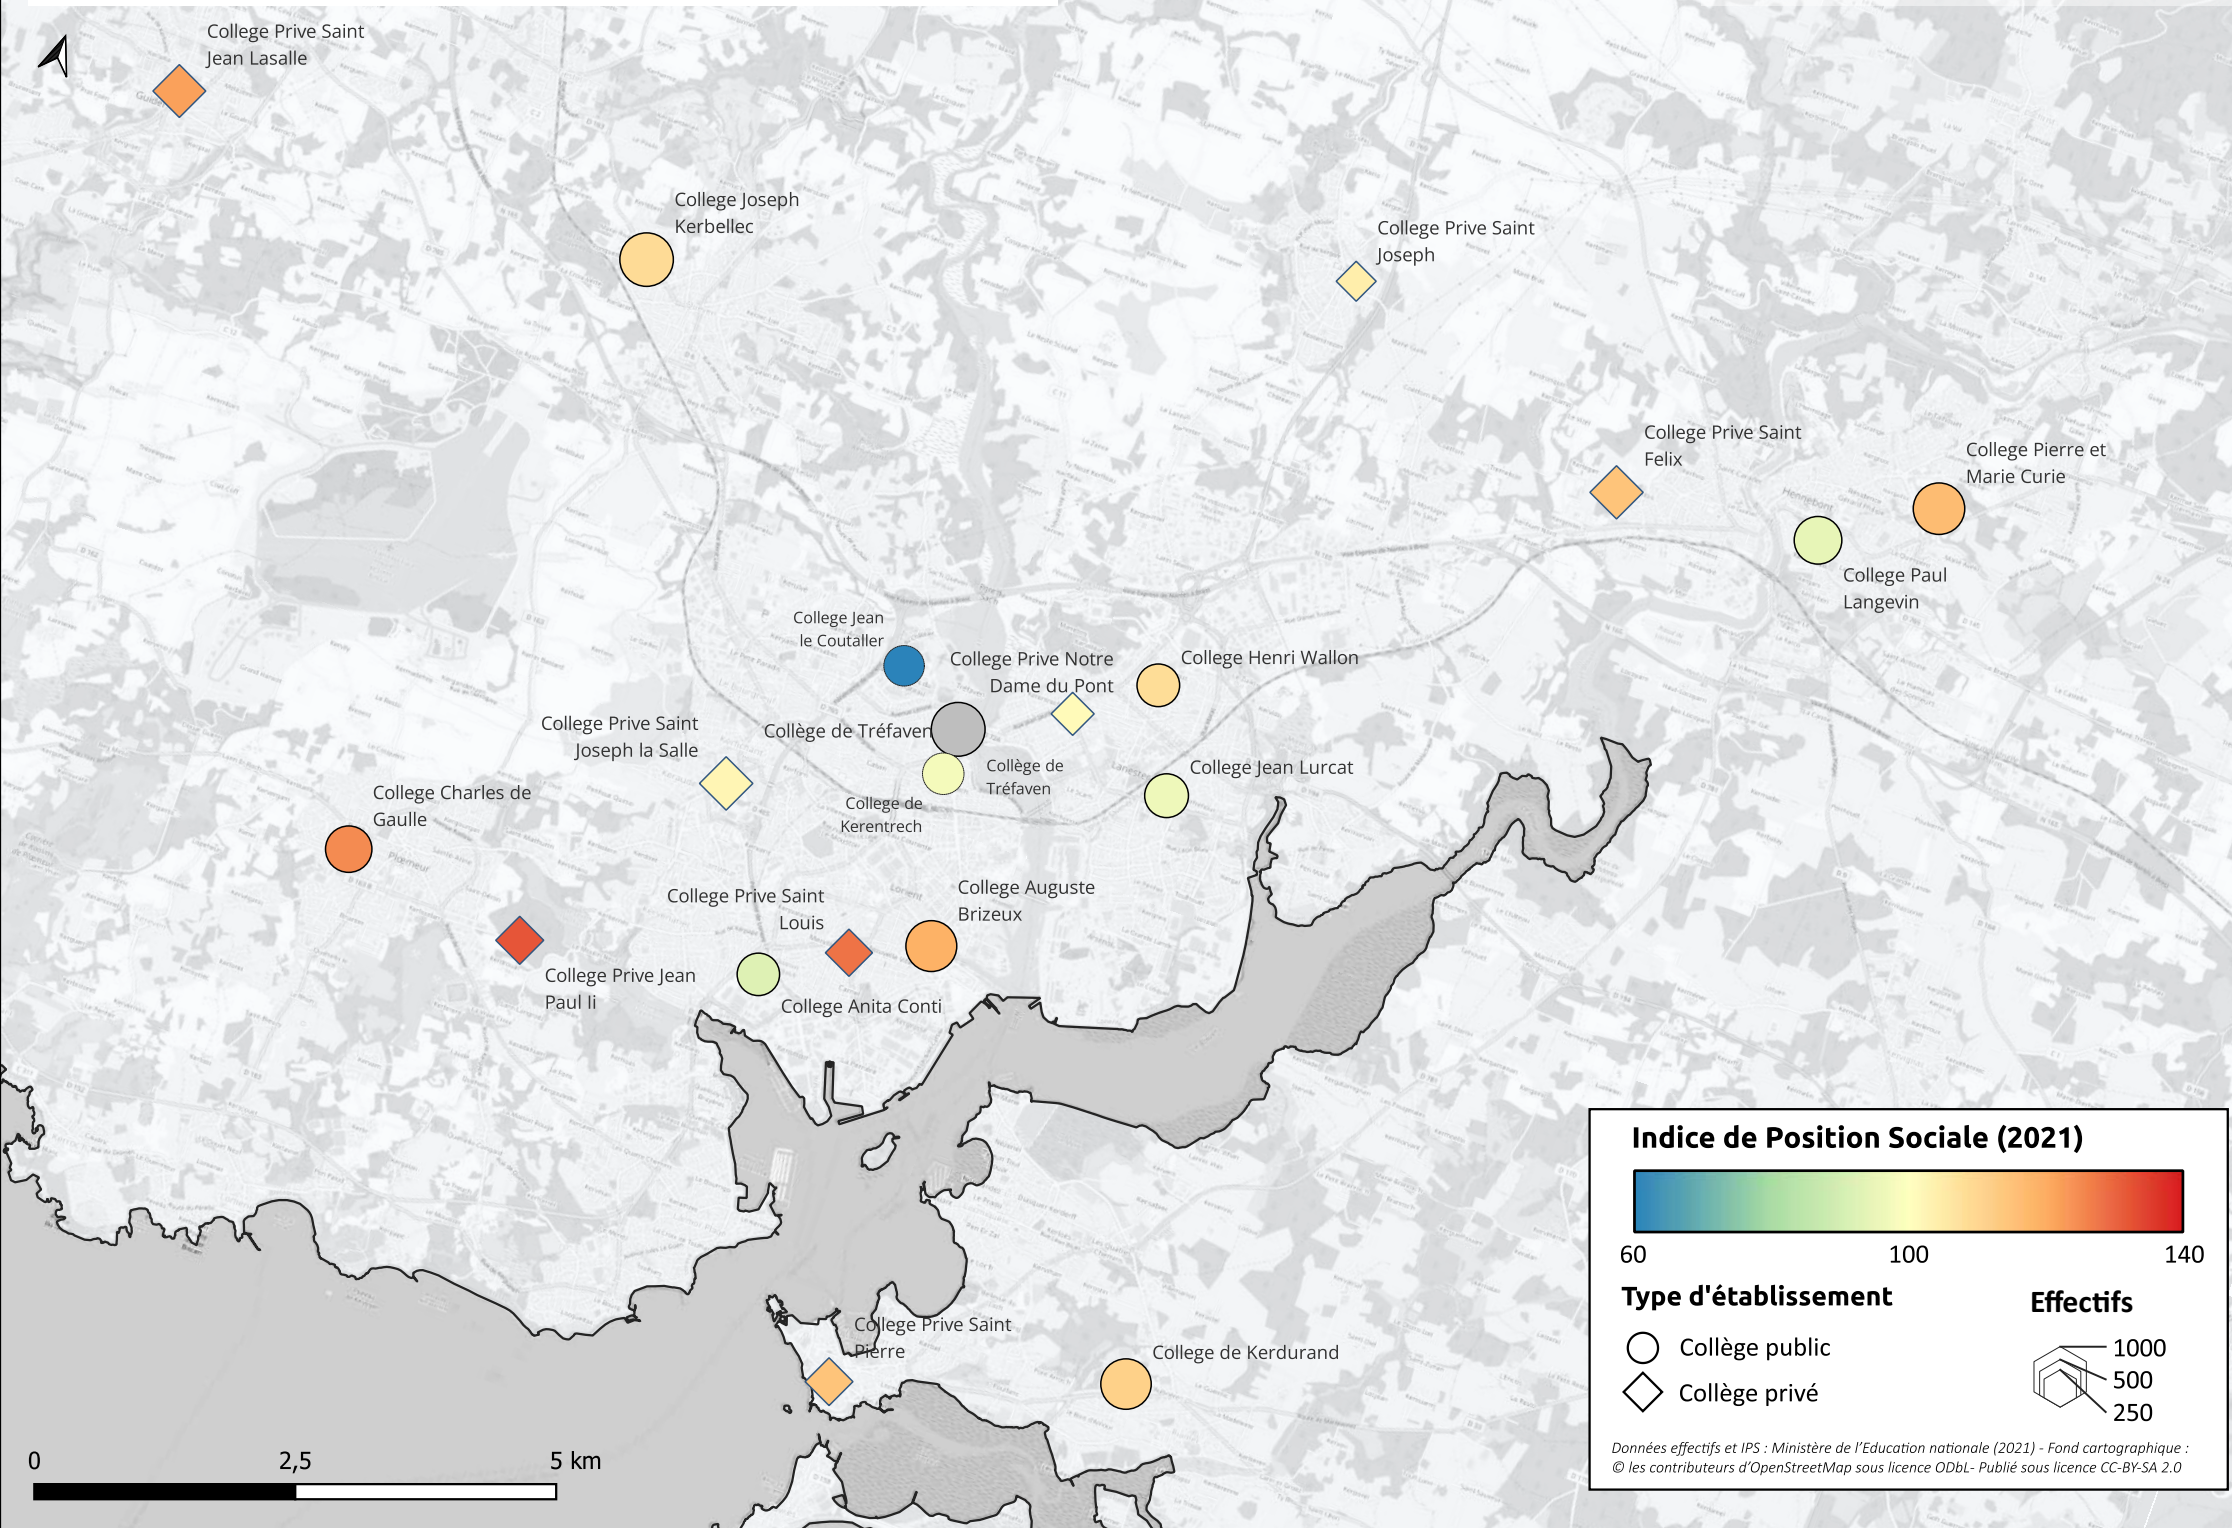

Indice de positionnement social des collèges du Morbihan

Indice de positionnement social des collèges du secteur de Lorient

Indice de Position Sociale (2021)

60 100 140

Type d'établissement

- Collège public
- ◇ Collège privé

Effectifs

- 1000
- 500
- 250

Données effectifs et IPS : Ministère de l'Éducation nationale (2021) - Fond cartographique : © les contributeurs d'OpenStreetMap sous licence ODbL - Publié sous licence CC-BY-SA 2.0

Indice de positionnement social des collèges du secteur de Vannes

Indice de positionnement social des collèges du secteur de Ploërmel

Indice de Position Sociale (2021)

Type d'établissement

- Collège public
- ◇ Collège privé