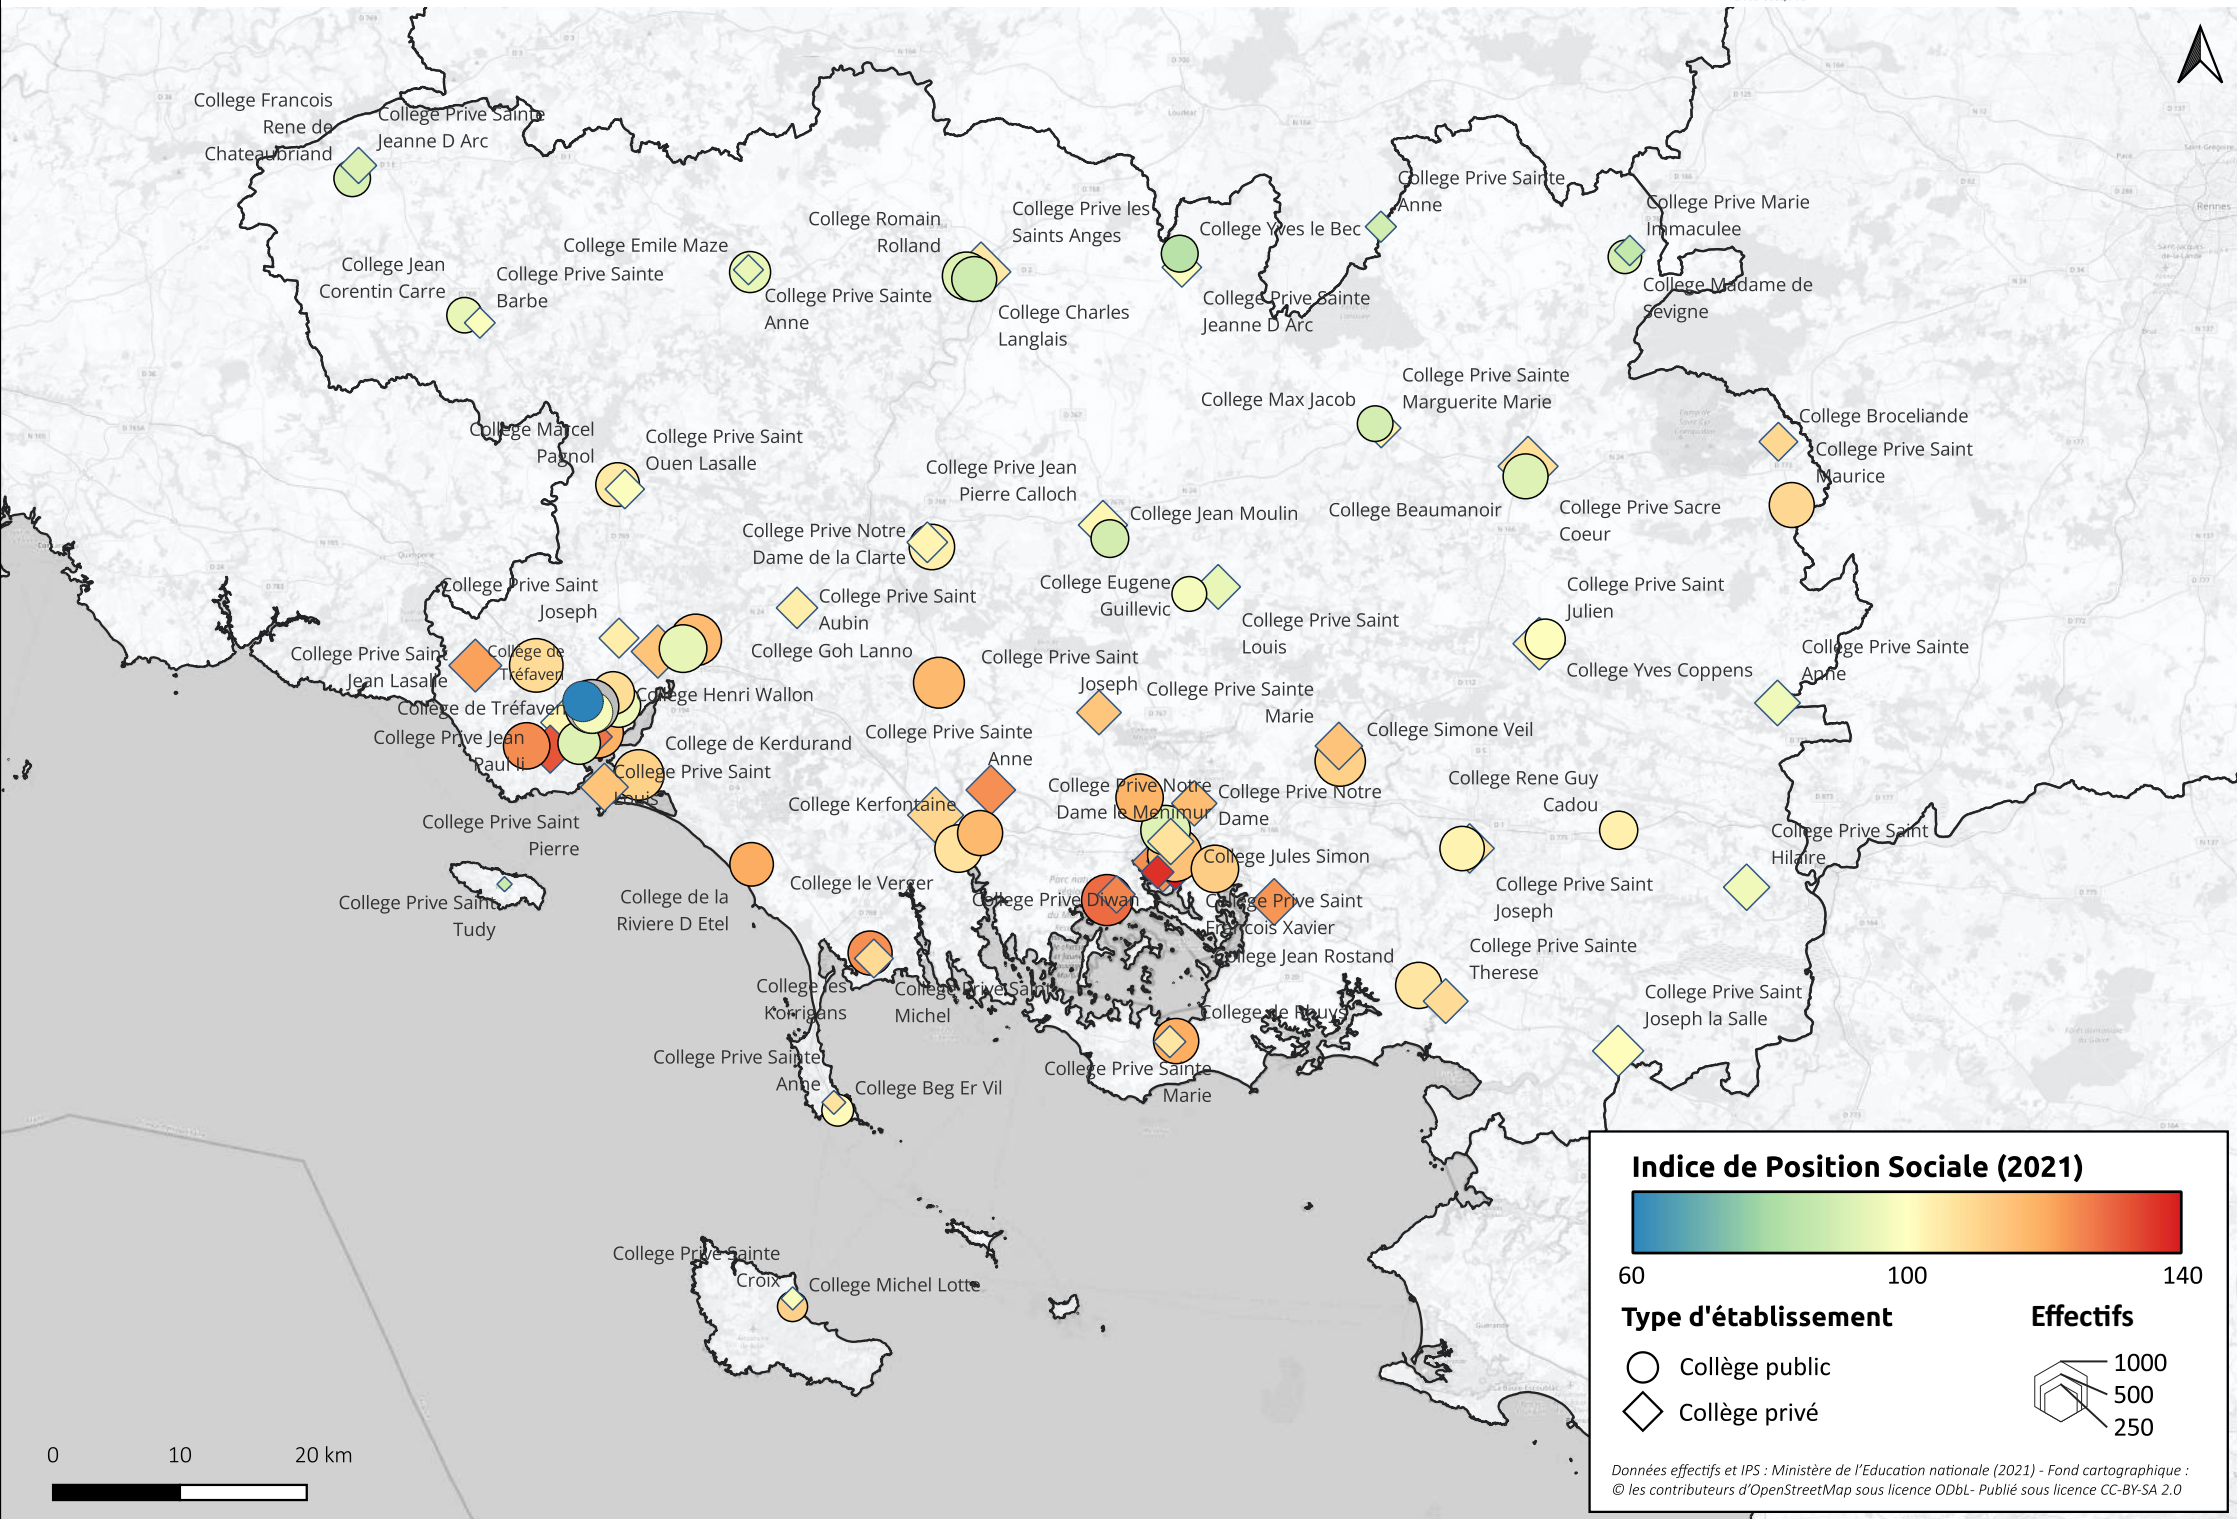

Indice de positionnement social des collèges du Morbihan

Indice de positionnement social des collèges du secteur de Lorient

Indice de Position Sociale (2021)

60 100 140

Type d'établissement

- Collège public
- ◇ Collège privé

Effectifs

- 1000
- 500
- 250

Données effectifs et IPS : Ministère de l'Éducation nationale (2021) - Fond cartographique : © les contributeurs d'OpenStreetMap sous licence ODbL - Publié sous licence CC-BY-SA 2.0

Indice de positionnement social des collèges du secteur de Vannes

Indice de positionnement social des collèges du secteur de Ploërmel

Indice de Position Sociale (2021)

Type d'établissement

- Collège public
- ◇ Collège privé