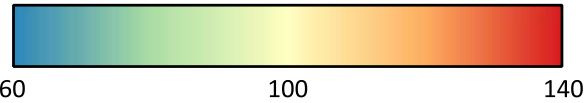

Indice de Position Sociale (2021)